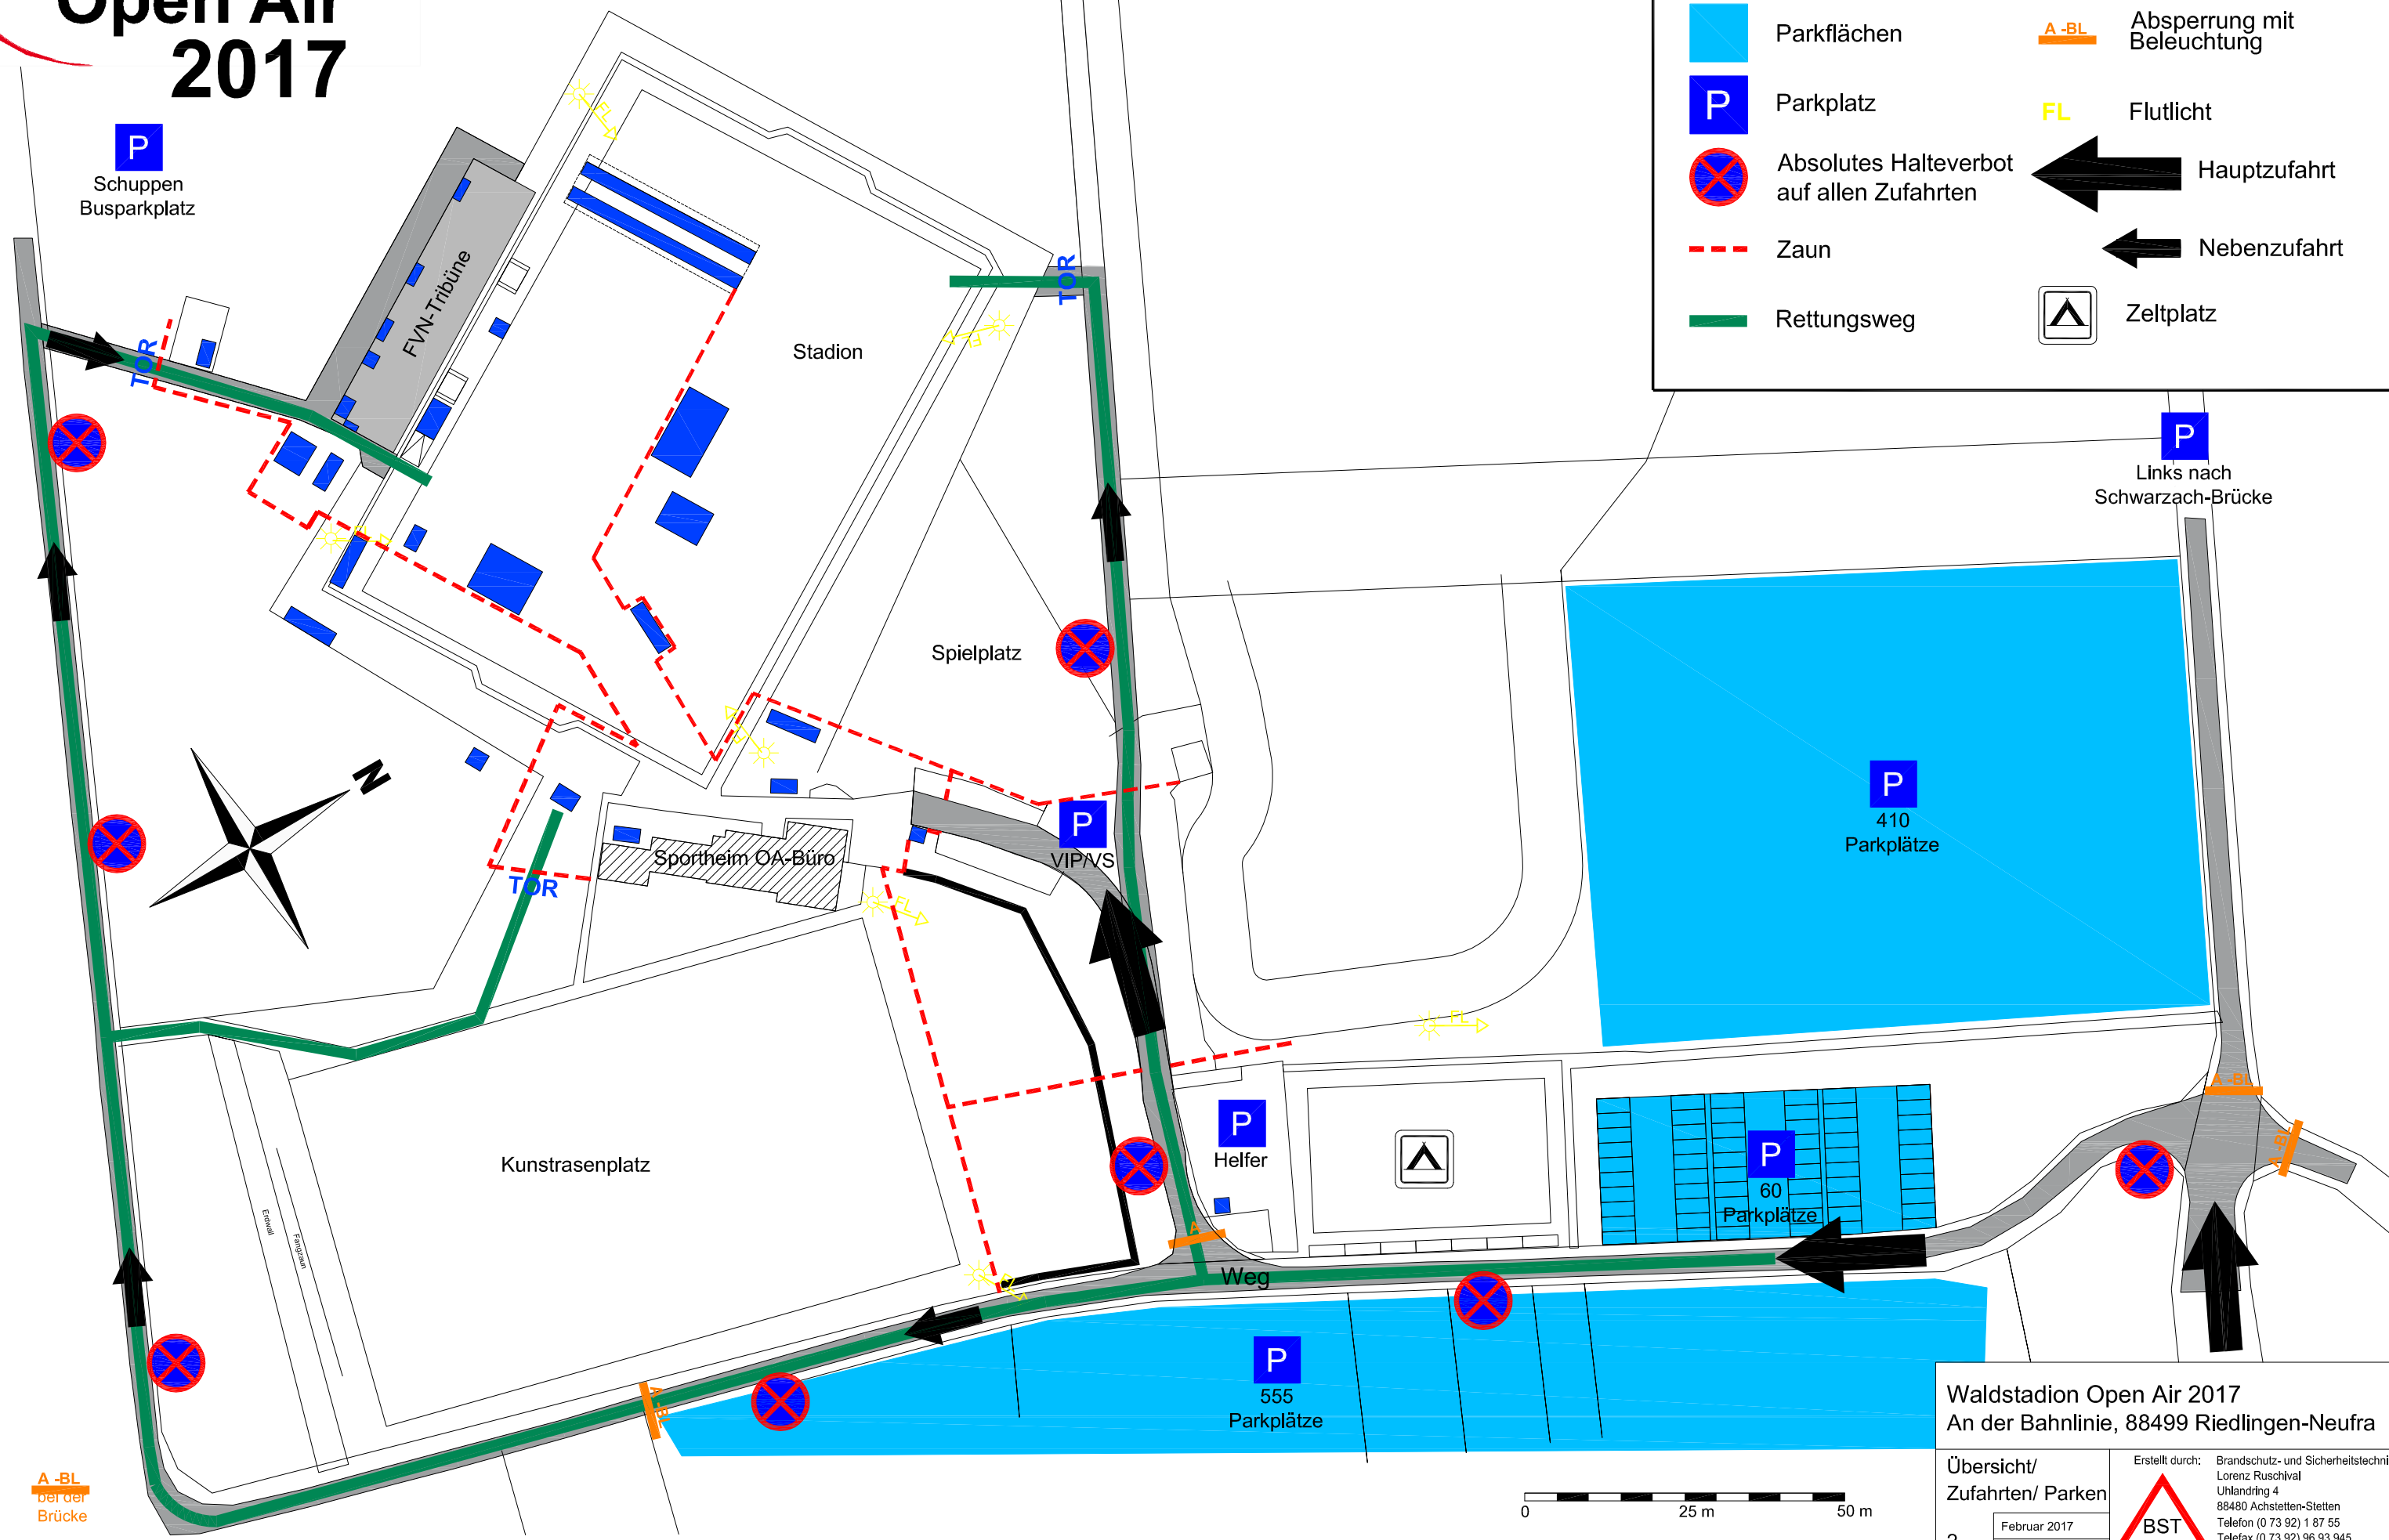

WALDSTADION

Open Air 2017

Legende:

	befahrbare Flächen		Absperrung
	Parkflächen		Absperrung mit Beleuchtung
	Parkplatz		Flutlicht
	Absolutes Halteverbot auf allen Zufahrten		Hauptzufahrt
	Zaun		Nebenzufahrt
	Rettungsweg		Zeltplatz

A-BL bei der Brücke

Waldstadion Open Air 2017
An der Bahnlinie, 88499 Riedlingen-Neufra

Übersicht/ Zufahrten/ Parken	Erstellt durch:	Brandschutz- und Sicherheitstechnik Lorenz Ruschival Uhlandring 4 88480 Achstetten-Stetten Telefon (0 73 92) 1 87 55 Telefax (0 73 92) 96 93 945 l.ruschival@gmx.de
	2	