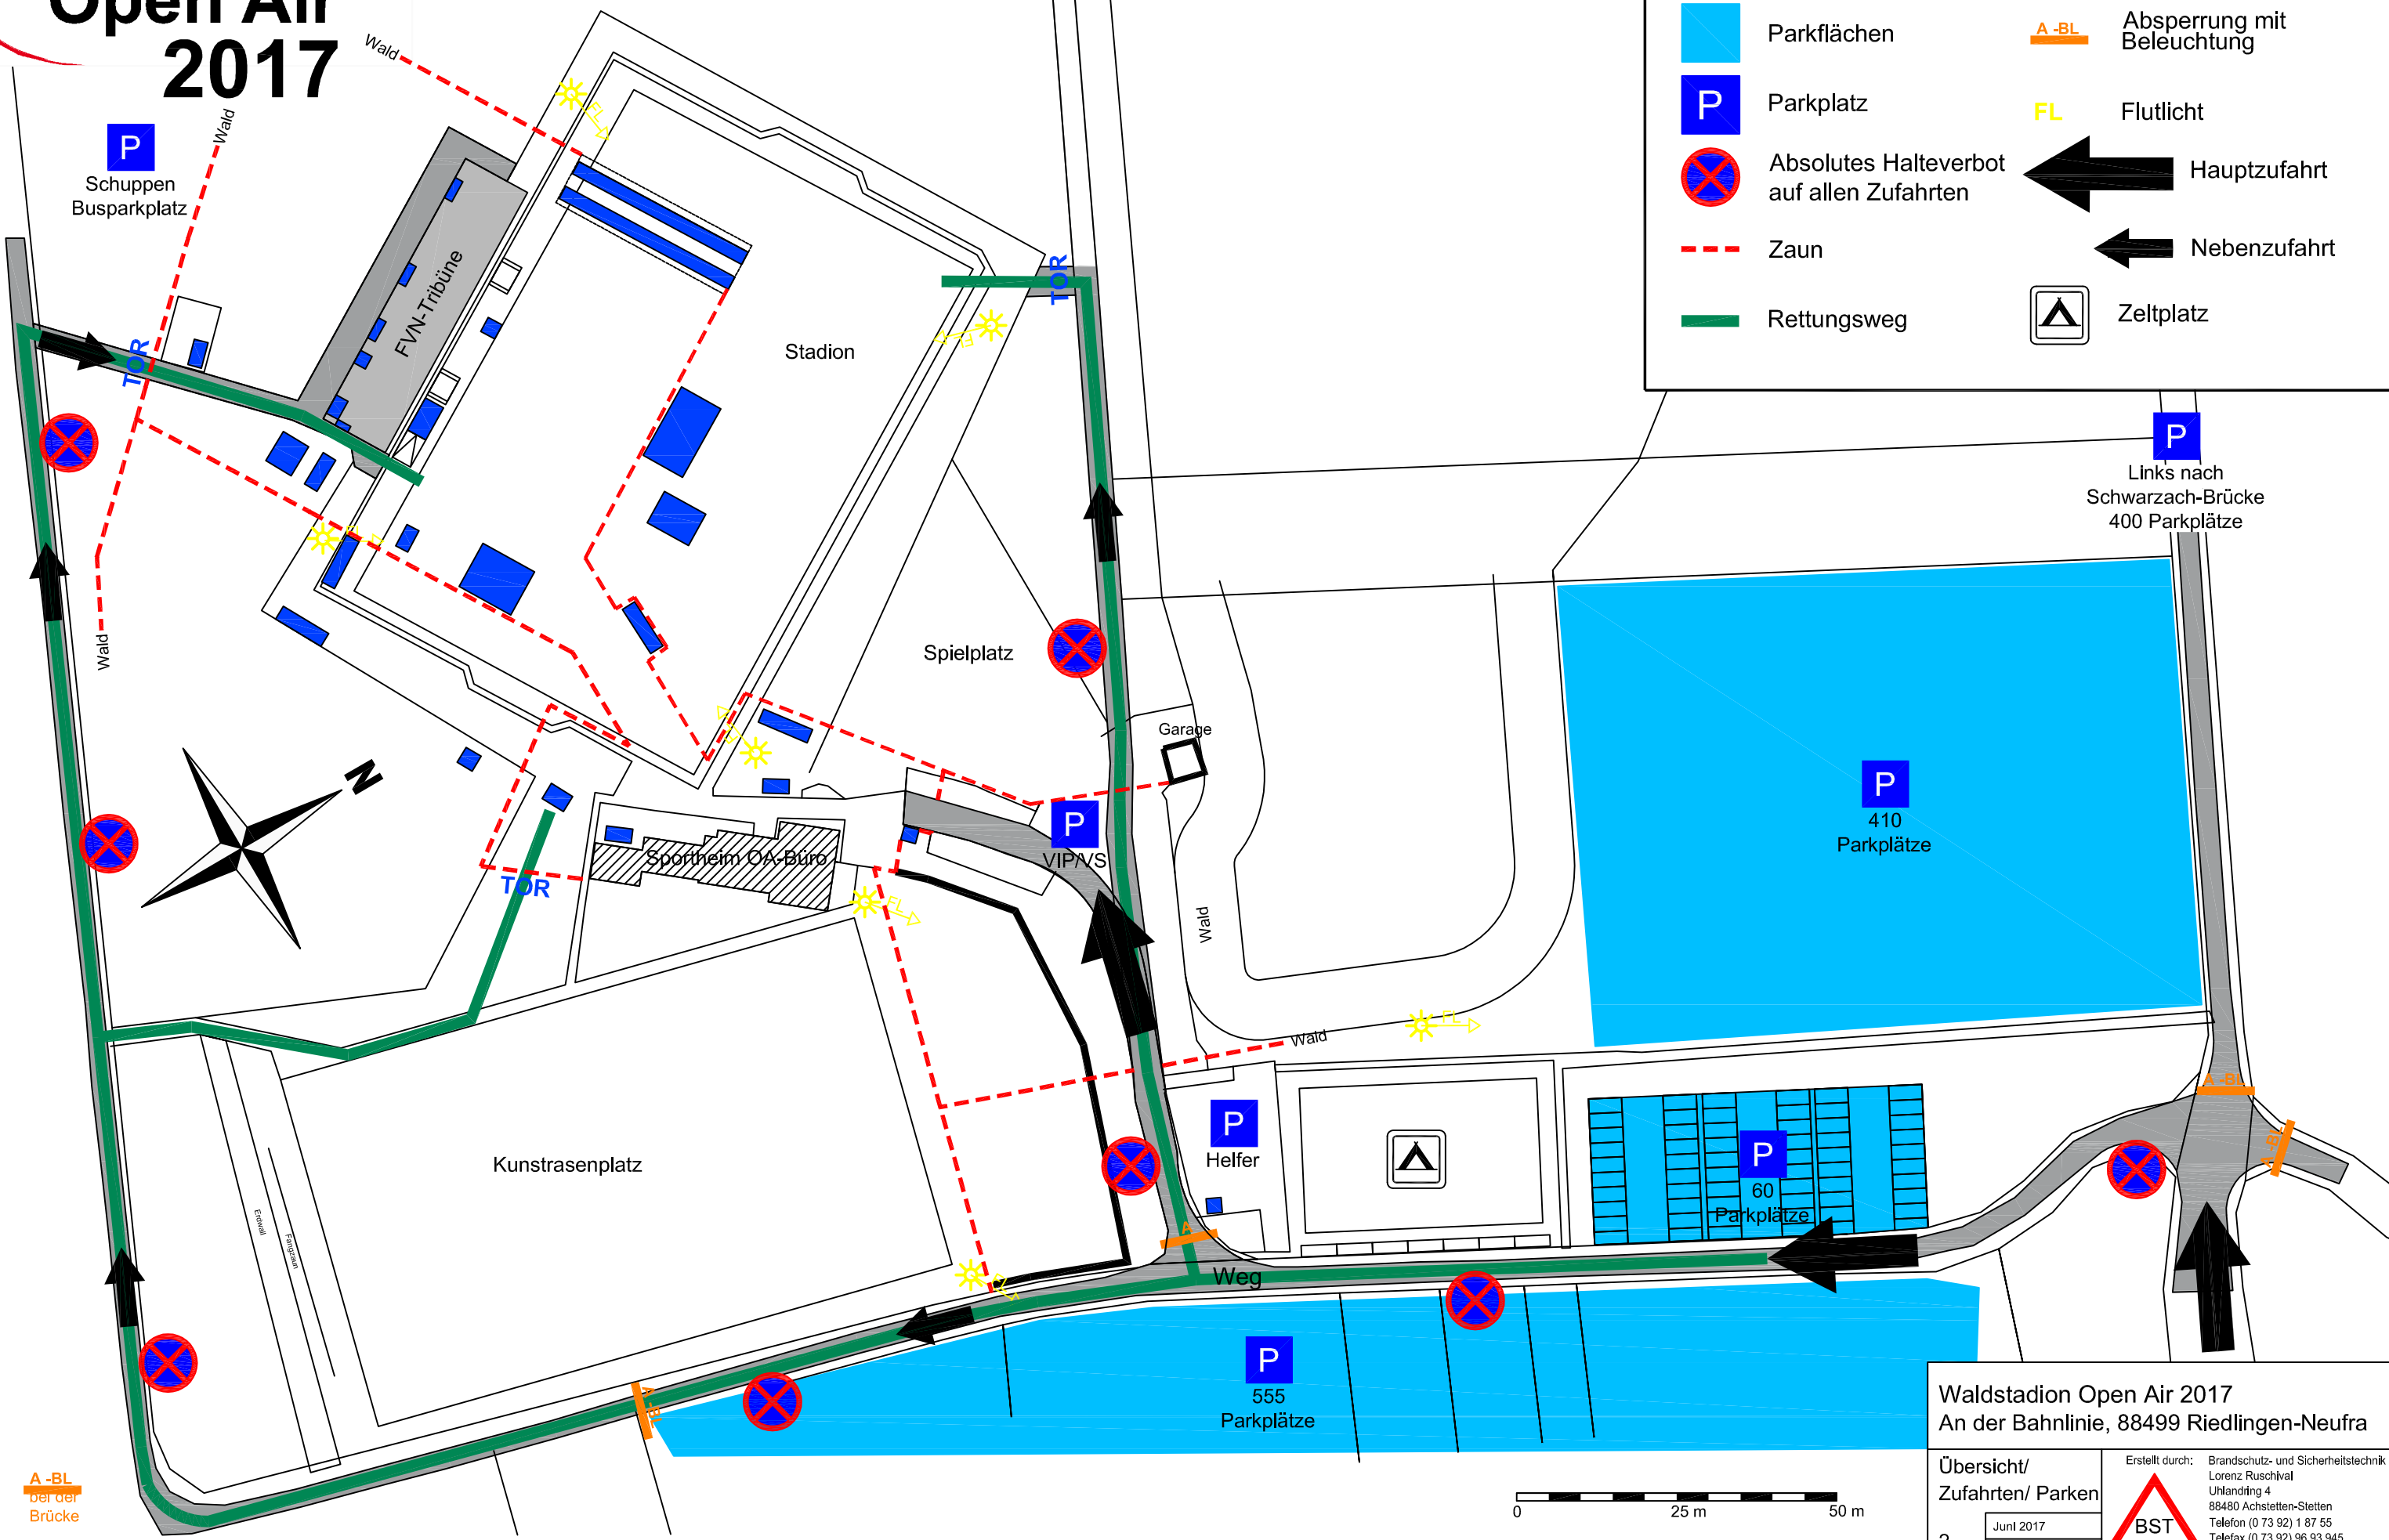

WALDSTADION

Open Air 2017

Legende:

- befahrbare Flächen
- Parkflächen
- Parkplatz
- Absolutes Halteverbot auf allen Zufahrten
- Zaun
- Rettungsweg
- Abspernung
- Abspernung mit Beleuchtung
- Flutlicht
- Hauptzufahrt
- Nebenzufahrt
- Zeltplatz

A-BL bei der Brücke

Waldstadion Open Air 2017
An der Bahnlinie, 88499 Riedlingen-Neufra

Übersicht/
Zufahrten/ Parken

Erstellt durch: Brandschutz- und Sicherheitstechnik
Lorenz Ruschival
Uhlandring 4
88480 Achstetten-Stetten
Telefon (0 73 92) 1 87 55
Telefax (0 73 92) 96 93 945
lruschival@gmx.de

2 Juni 2017
gezeichnet: MR